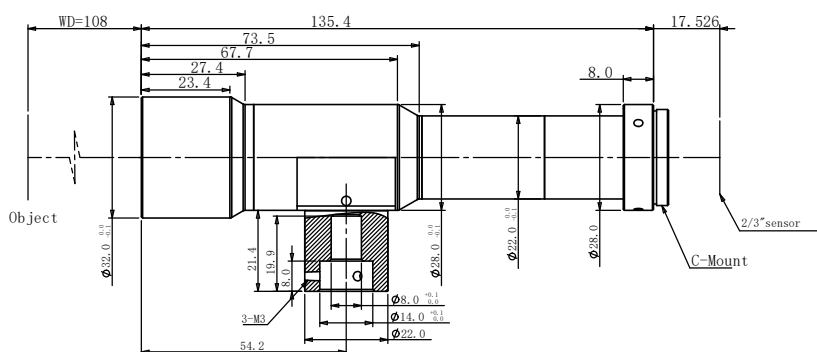

规格书

WWH40-108CTV3

五百万像素远心镜头

光学参数

放大倍率 β (x)	4
物方工作距 WD (mm)	108
支持 CCD 尺寸 (Φ mm)	11(2/3")
像方 F/#	19.4
像方畸变 (% max)	0.03
物方远心度 ($^\circ$ max)	0.03
数值孔径 NA	0.1
物方分辨率 (μ m)	3.4
物方景深 DoF (mm)	0.10

视野范围 (mm × mm)

1/2" (6.4×4.8)	1.6×1.2
1/1.8" (7.13×5.37)	1.8×1.3
2/3" (8.45×7.1)	2.2×1.7

机械参数

相机接口	C
镜头总长 (mm)	135.4
是否同轴光 / 可调光栏	是 / 否