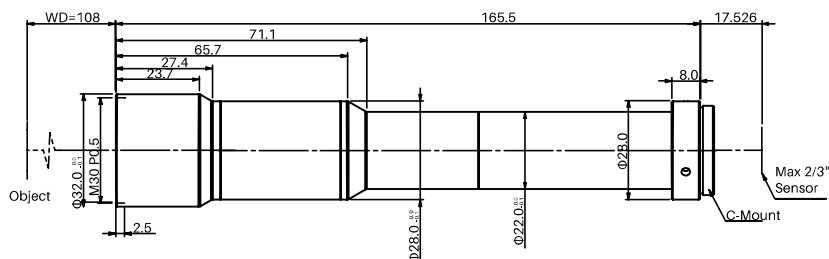

### 光学参数

放大倍率 $\beta$ (x)	6
物方工作距 WD (mm)	108
支持 CCD 尺寸 ( $\Phi$ mm)	11(2/3")
像方 F/#	28.7
像方畸变 (% max)	0.01
物方远心度 ( $^{\circ}$ max)	0.02
数值孔径 NA	0.1
物方分辨率 ( $\mu$ m)	3.4
物方景深 DoF (mm)	0.06

### 视野范围 (mm × mm)

1/2" (6.4 × 4.8)	1.1 × 0.8
1/1.8" (7.13 × 5.37)	1.2 × 0.9
2/3" (8.45 × 7.1)	1.4 × 1.2

### 机械参数

相机接口	C
镜头总长 (mm)	165.5
是否同轴光 / 可调光栏	否 / 否