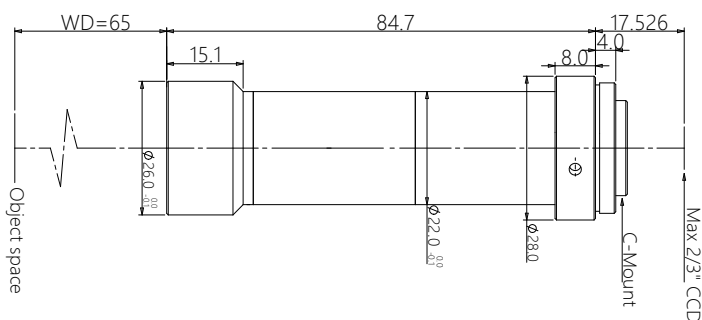

规格书

WWH30-65AT

五百万像素远心镜头

WWH 系列镜头特点

- 全系列物方远心定倍镜头，有多款工作距 / 倍率 / CCD 可供选择
- 成像画质完美，支持百万像素数字相机
- 高对比，低畸变，超清晰，可内置同轴光照明
- 备有可变光栏规格，以达到分辨率与景深的最佳平衡
- 广泛应用于高精度视觉定位等场合

光学参数

放大倍率 $\beta(x)$	3.0
物方工作距 WD(mm)	65±1
像方最大 CCD 尺寸 (Φmm)	11(2/3")
像方 F/#	20.2
物方远心度 (° max)	<0.1
像方畸变 (%)	1.6
数值孔径 NA	0.0703
物方分辨率 (um)	4.8
物方景深 (mm)	0.2

机械参数

相机接口	C
镜头总长 (mm)	84.7
是否同轴光 / 可调光栏	否 / 否

视野范围 (mm x mm)

1/2"(6.4x4.8)	2.1x1.6
1/1.8"(7.13x5.37)	2.4x1.8
2/3"(8.8x6.6)	2.9x2.2